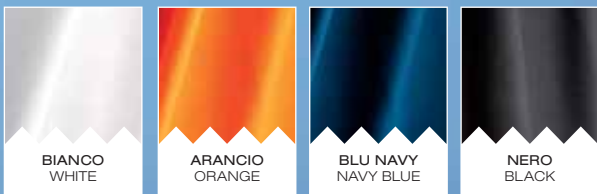

GINGER G4A-440

Innovativo copricostume con spalline, confezionato in borsa trasparente. Taglia unica

Innovating beach robe with shoulder straps, packed into transparent bag. One size available.