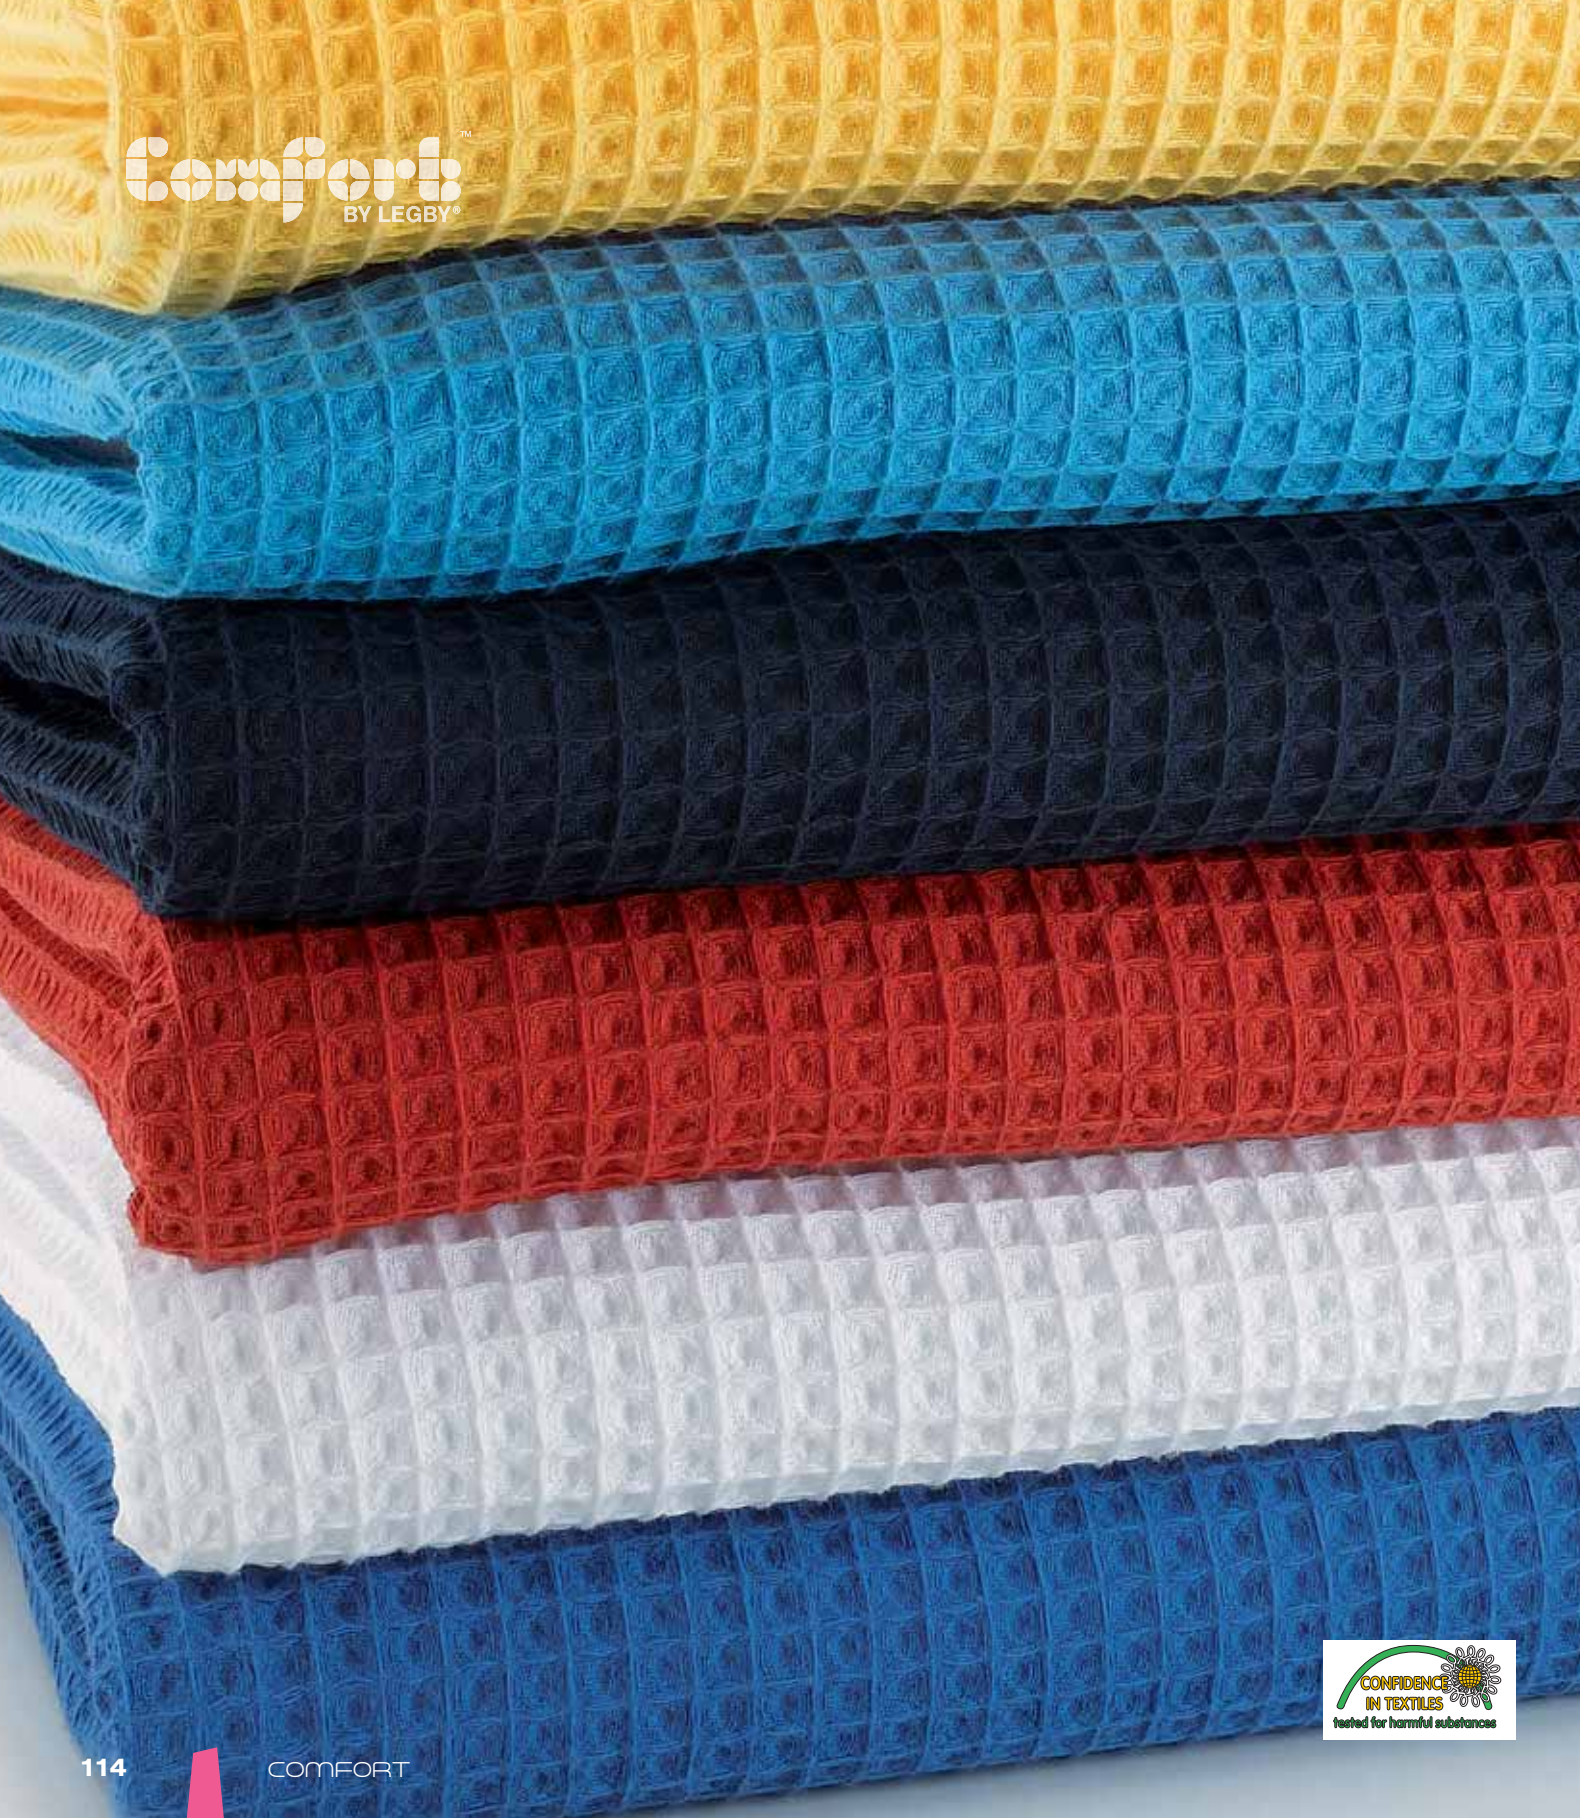

Collezione di teli e accappatoi in tessuto a nido d'ape di puro cotone. Tessuto sottile e leggero, ideale per rapide asciugature e per occupare piccoli spazi.

A collection of pure cotton waffle pique towels and bathrobes. Thin and light fabric, fast drying, takes up little space.