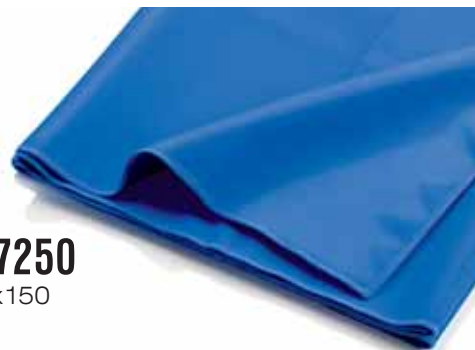

NERO
BLACK

Telo in microfibra multiuso. Particolarmente idoneo per sport come il nuoto o per la spiaggia.

Multipurpose microfiber towel. Suitable for swimming or beach.

R6F-17250
cm 80x150